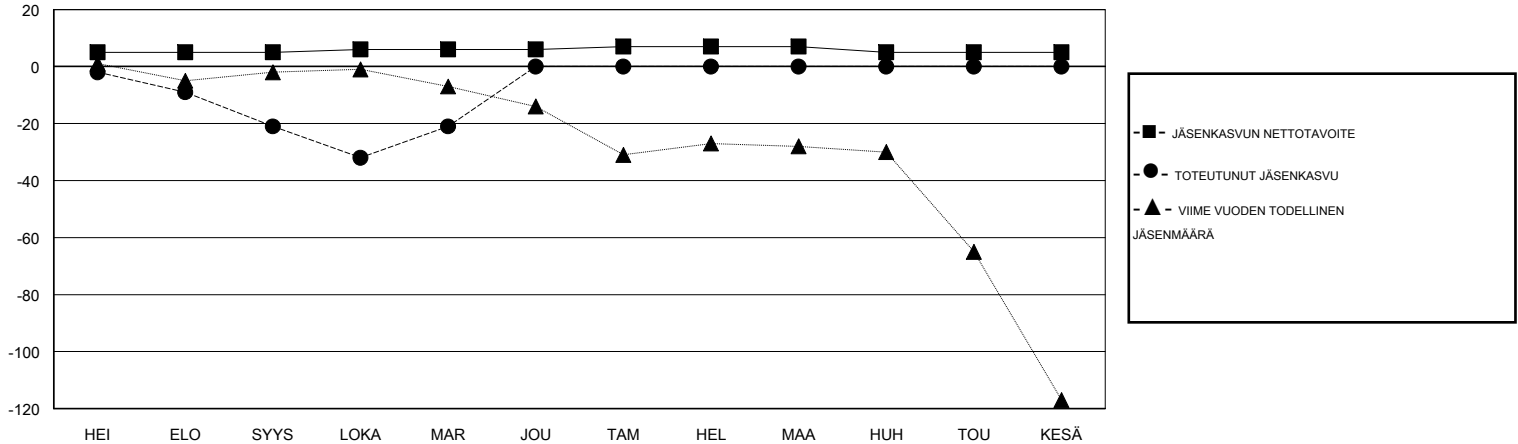

MONTHLY MEMBERSHIP PROGRESS REPORT

District 107 H

Results as of: 11/30/2018

GMT: ANTTI FORSELL

SIJAINI FINLAND

GMT VAALIPIIRI

Klubit				jäsentä			
TULOKSET 2018-2019				TULOKSET 2018-2019			
NELJÄNNES	UUDEN KLUBIN TAVOITE	UUDET KLUBIT	LOPETETUT KLUBIT	NELJÄNNES	JÄSENKASVUN NETTOTAVOITE	TOTEUTUNUT JÄSENKASVU	POISTETUT JÄSENET (mukaan lukien siirrot)
HEI/ELO/SYYS	0	0	3	HEI/ELO/SYYS	5	11	28
LOKA/MAR/JOU	0	0	0	LOKA/MAR/JOU	1	20	15
TAM/HEL/MAA	0	0	0	TAM/HEL/MAA	1	0	0
HUH/TOU/KESÄ	0	0	0	HUH/TOU/KESÄ	-2	0	0

TAVOITTEET JA UUDET KLUBIT, KUMULATIIVINEN

TAVOITTEET JA JÄSENET, KUMULATIIVINEN

LAKKAUTETUT KLUBIT: 3	14 CLUBS OF 53 LISÄNNYT YHDEN TAI USEAMMAN UUTTA JÄSENTÄ	SUKUPUOLIJAKAUMA MIES 1,080 (86.26%) NAINEN 172 (13.74%) Naispuolisten jäsenten prosenttiosuuden tavoite toimivuonna: 15%
ERONNEET JÄSENET	KLIKKAA TÄSTÄ NÄHDÄKSESI KUMULATIIVISET JÄSENTIEDOT	PERHEJÄSENIÄ YHTEENSÄ 40 PERHEJÄSENET, JOTKA MAKSAVAT PUOLET JÄSENMAKSUSTA 20
KUOLLUT 6		
KLUBI LAKKAUTETTU 0		
MUUT 37		
YHTEENSÄ 43		