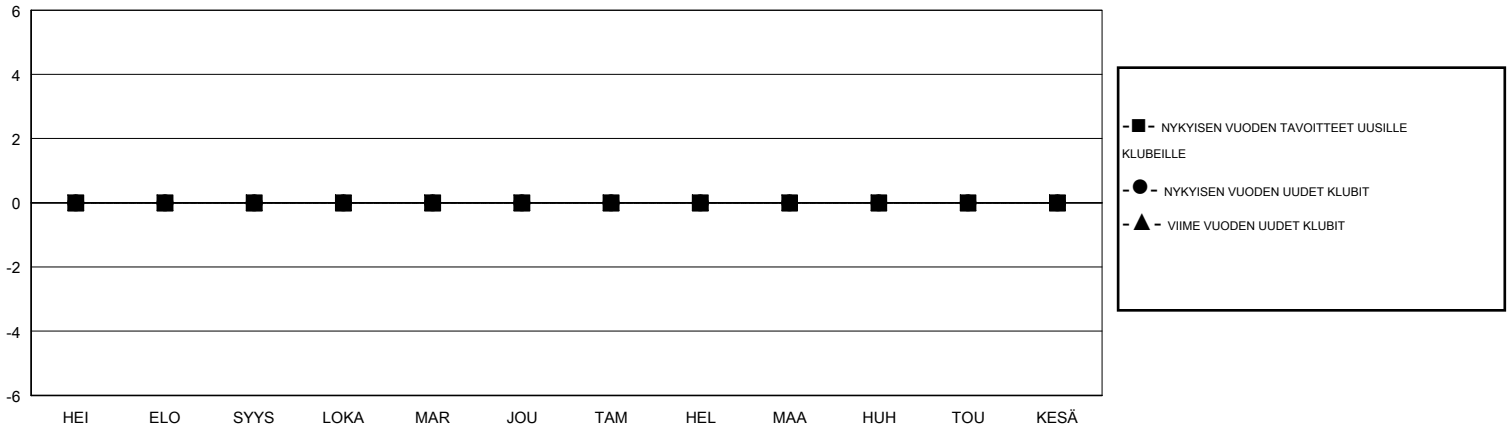

MONTHLY MEMBERSHIP PROGRESS REPORT

District 107 H

Results as of: 11/30/2018

GMT: ANTTI FORSELL

SIJAINI FINLAND

GMT VAALIPIIRI

Klubit				jäsentä			
TULOKSET 2018-2019				TULOKSET 2018-2019			
NELJÄNNES	UUDEN KLUBIN TAVOITE	UUDET KLUBIT	LOPETETUT KLUBIT	NELJÄNNES	JÄSENKASVUN NETTOTAVOITE	TOTEUTUNUT JÄSENKASVU	POISTETUT JÄSENET (mukaan lukien siirrot)
HEI/ELO/SYYS	0	0	3	HEI/ELO/SYYS	5	11	28
LOKA/MAR/JOU	0	0	0	LOKA/MAR/JOU	1	20	15
TAM/HEL/MAA	0	0	0	TAM/HEL/MAA	1	0	0
HUH/TOU/KESÄ	0	0	0	HUH/TOU/KESÄ	-2	0	0

TAVOITTEET JA UUDET KLUBIT, KUMULATIIVINEN

TAVOITTEET JA JÄSENET, KUMULATIIVINEN

LAKKAUTETUT KLUBIT: 3	14 CLUBS OF 53 LISÄNNYT YHDEN TAI USEAMMAN UUTTA JÄSENTÄ	SUKUPUOLIJAKAUMA MIES 1,080 (86.26%) NAINEN 172 (13.74%) Naispuolisten jäsenten prosenttiosuuden tavoite toimivuonna: 15%
ERONNEET JÄSENET	KLIKKAA TÄSTÄ NÄHDÄKSESI KUMULATIIVISET JÄSENTIEDOT	PERHEJÄSENIÄ YHTEENSÄ 40 PERHEJÄSENET, JOTKA MAKSAVAT PUOLET JÄSENMAKSUSTA 20
KUOLLUT 6		
KLUBI LAKKAUTETTU 0		
MUUT 37		
YHTEENSÄ 43		